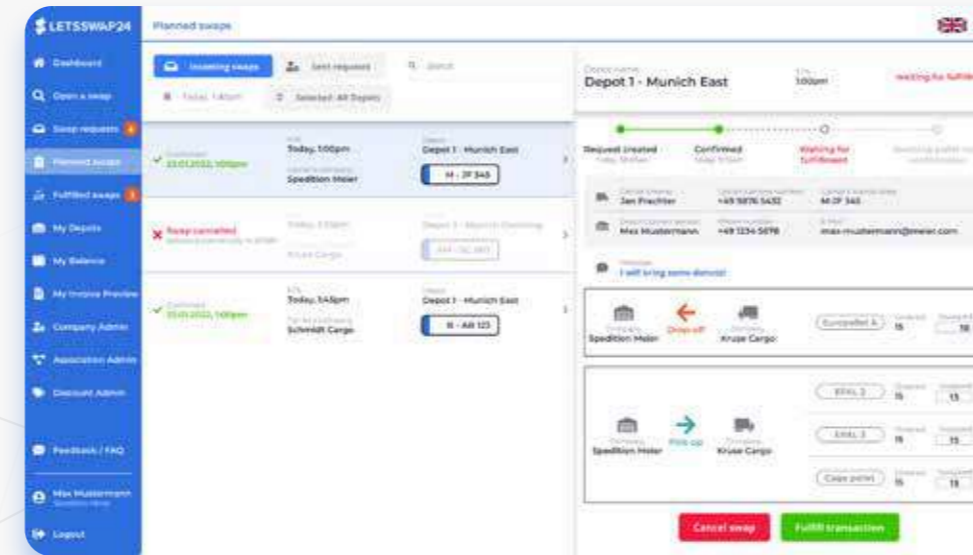

Plattform Zugriff über Desktop-PC oder Notebook. Wir empfehlen den Webbrowser Google Chrome.

www.lets-swap24.de

REGISTRIEREN UND DEPOT ANLEGEN

Haben Sie den Registrierungsprozess durchlaufen und Ihre Depots angelegt, können Sie direkt Ihr Guthaben aufbauen.

DEPOT SUCHEN

Suchen Sie bequem nach LETSSWAP24 Depots, dort wo Sie Ladungsträger benötigen oder abgeben wollen und starten Sie direkt eine Anfrage.

GUTHABEN EINSETZEN

Alle Ihre ein- und ausgehenden Transaktionen im Überblick. So einfach ist swappen!

REPORTING

Schluss mit der Zettelwirtschaft! Endlich einheitliche digitale Palettscheine. Jederzeit online verfügbar.

KEY FEATURES

LETSSWAP24 – Die Zukunft im Ladungsträgertausch

Grafische Anzeige der LETSSWAP24 Depots. Depots-Suche per Umkreis, Ort oder PLZ