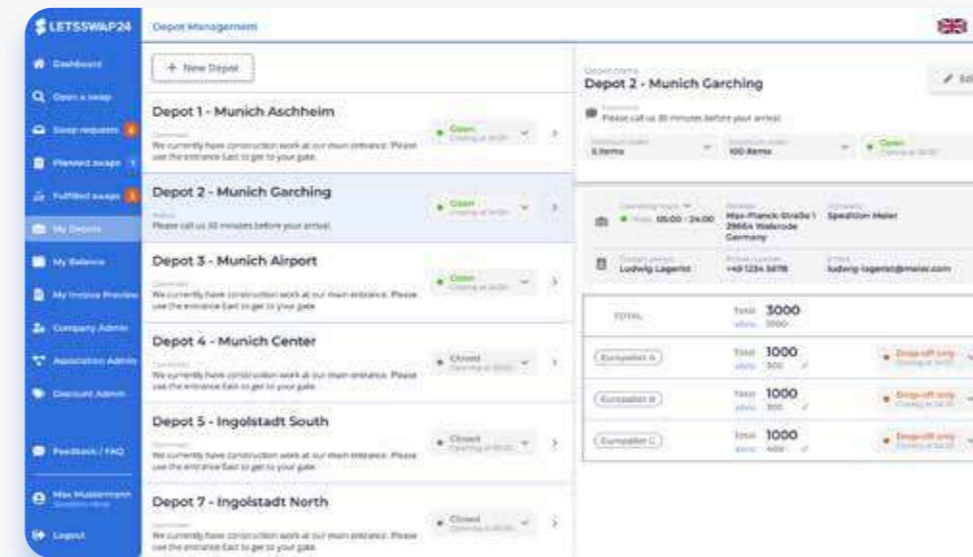

DIE PLATTFORM

Wie nutze ich LETSSWAP24?

LETSSWAP24 ist einfach durchdacht. Mit ein paar Klicks steuern Sie all Ihre Ladungsträger.

The screenshot displays the LETSSWAP24 dashboard. On the left, a navigation menu includes options like 'Dashboard', 'Start a swap', 'Swaps', 'My Depots', 'My Balance', 'My Invoice Preview', 'Company Admin', 'Cooperation Admin', and 'Discount Admin'. The main area features an 'Updates' section with a 'May Update' and a 'Welcome to LETSSWAP24' message. Below this are buttons for 'Start a new swap' and 'Send palettes', along with 'Total depot stock' (12.406) and 'Total balance' (4.594). The 'My Depots' section lists two depots in Munich Aschheim, both with 'Open' status and closing times. An 'Invite your friends' section provides a link to www.lets-swap24.de/invite/49G249 and a 'Copy' button. The right sidebar shows 'Incoming swaps' and 'Sent swap requests' with filter buttons (Requested, Accepted, Disputed, All in progress) and a list of swap details including ETA, Depot, Carrier's company, and License plate.

Plattform Zugriff über Desktop-PC oder Notebook. Wir empfehlen den Webbrowser Google Chrome.

www.lets-swap24.de

REGISTRIEREN UND DEPOT ANLEGEN

Haben Sie den Registrierungsprozess durchlaufen und Ihre Depots angelegt, können Sie direkt Ihr Guthaben aufbauen.

DEPOT SUCHEN

Suchen Sie bequem nach LETSSWAP24 Depots, dort wo Sie Ladungsträger benötigen oder abgeben wollen und starten Sie direkt eine Anfrage.

GUTHABEN EINSETZEN

Alle Ihre ein- und ausgehenden Transaktionen im Überblick. So einfach ist swappen!

REPORTING

Schluss mit der Zettelwirtschaft! Endlich einheitliche digitale Palettscheine. Jederzeit online verfügbar.

KEY FEATURES

LETSSWAP24 – Die Zukunft im Ladungsträgertausch

Grafische Anzeige der LETSSWAP24 Depots. Depots-Suche per Umkreis, Ort oder PLZ