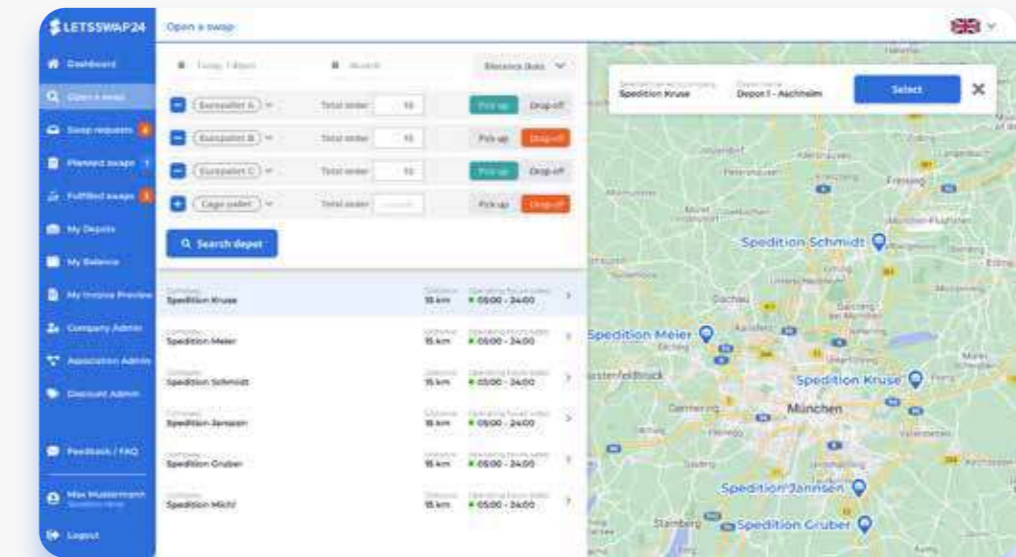

DEPOT SUCHEN

Suchen Sie bequem nach LETSSWAP24 Depots, dort wo Sie Ladungsträger benötigen oder abgeben wollen und starten Sie direkt eine Anfrage.

GUTHABEN EINSETZEN

Alle Ihre ein- und ausgehenden Transaktionen im Überblick. So einfach ist swappen!

REPORTING

Schluss mit der Zettelwirtschaft! Endlich einheitliche digitale Palettscheine. Jederzeit online verfügbar.

KEY FEATURES

LETSSWAP24 – Die Zukunft im Ladungsträgertausch

Grafische Anzeige der LETSSWAP24 Depots. Depots-Suche per Umkreis, Ort oder PLZ